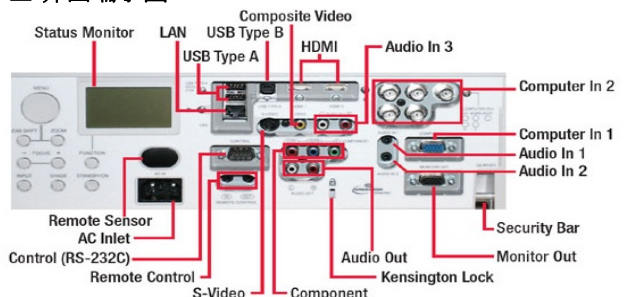

可以將不同的兩個圖檔，以子母畫面或者1:1畫面同步投影

Accentualizer處理技術

先進的影像處理技術，提高清晰度，光澤和改善陰影，即使在高照明環境下，依然能夠顯示出清晰的畫面。

兩組USB Type A 輸入端子

提供兩組USB Type A 輸入，即可同時使用無線網卡(選購)及無線手寫板(選購)。

無線網路功能(選配)

選配無線網路卡支援IEEE802.11/b.g/n.

可以無線連結提升簡報便利。

區域網路控制功能

可以利用RS-232C的傳輸透過LAN port來控制其他產品，例如外部電視選台器或控制板等。這功能有助於降低安裝及線路成本同時也增加方便性。

區域網路簡報

可以利用區域網路，連接50台電腦(包含主控機器)，隨時可做主機的影像投影或是4分割投影。並可將同一個畫面傳送給12台投影機做同時同步投影。

其他功能

- 光學遮沒功能 · 畫面同步功能 · 顯示模板功能 · 自動節能
- 進階Gamma畫質校調功能 · 3:2 pull-down · 循序掃描
- 可自行設定開機畫面 · 雜訊抑制技術 · 過熱自動斷電保護
- 黑板/白板/綠板 模式 · 密碼鎖/螢幕鎖 · 自行命名輸入來源

介面端子圖

Optional Lens

FL-701
Zoom: Fixed

F: 1.8
f: 13mm

Standard Lens

Middle throw zoom lens
ML-703
Zoom: x2.0

F: 1.6 - 2.9
f: 24 - 48mm

Optional Lens