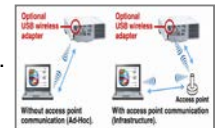

※規格若有變更，恕不另行通知。商品顏色以實物為準，本型錄僅供參考※

機身後方具操作狀態顯示屏

可顯示燈泡時數、濾網時數、IP位置...等，並可顯示各種錯誤訊息。

DICOM醫學影像仿真模式

在此模式下，可清楚的觀看灰階的醫療影像，例如X光片，這讓醫療教學或醫療會議能更有效率的進行。

Perfect Fit 功能

Perfect Fit 可快速調整投射後的四個角落，面對有曲線之白板方便矯正。

子母畫面功能(P by P / P in P Functions)

可以將不同的兩個圖檔，以子母畫面或者1:1畫面同步投影

Accentualizer處理技術

先進的影像處理技術，提高清晰度，光澤和改善陰影，即使在高照明環境下，依然能夠顯示出清晰的畫面。

兩組USB Type A 輸入端子

提供兩組USB Type A 輸入，即可同時使用無線網卡(選購)及無線手寫板(選購)。

無線網路功能(選配)

選配無線網路卡支援IEEE802.11/b.g/n.

可以無線連結提升簡報便利。

區域網路控制功能

可以利用RS-232C的傳輸透過LAN port來控制其他產品，例如外部電視選台器或控制板等。這功能有助於降低安裝及線路成本同時也增加方便性。

區域網路簡報

可以利用區域網路，連接50台電腦(包含主控機器)，隨時可做主機的影像投影或是4分割投影。並可將同一個畫面傳送給12台投影機做同時同步投影。

其他功能

- 光學遮沒功能 · 畫面同步功能 · 顯示模板功能 · 自動節能
- 進階Gamma畫質校調功能 · 3:2 pull-down · 循序掃描
- 可自行設定開機畫面 · 雜訊抑制技術 · 過熱自動斷電保護
- 黑板/白板/綠板 模式 · 密碼鎖/螢幕鎖 · 自行命名輸入來源