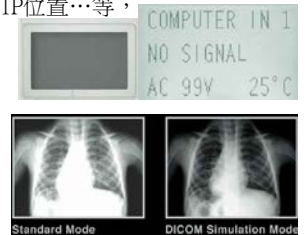

3LCD projector

CP-X8170

XGA 1024x768 | 7000ANSI

HITACHI

Inspire the Next

強大的鏡頭位移功能

優秀的鏡頭位移功能，水平位移為投射畫面的0.1倍，垂直位移為0.5倍當投射100"畫面時，可水平位移 20cm;垂直位移76公分，讓您可以在不影響畫質下調整至最佳位置。

鏡頭記憶功能

可以記憶三種鏡頭位移之位置，大大減少重新設置的時間，迅速找到正確的投影位置。

多種鏡頭可選擇

360°投影

便利的多功能遙控器

遙控器上有四個ID按鈕可同時控制四台投影機。

具備F5快速啟動、輸入源選擇等按鈕。

規格表

液晶板系統	0.8" TFT LCD x 3片(無機面板)	
解析度	XGA 1024x768(可支援UXGA 1600x1200)	
畫數	2,359,296畫素(1024x768x3)	
掃描密度	768條	
鏡頭	2倍光學縮放 電動Zoom及Focus調整	
投影尺寸	30"-600"	
燈泡	365W UHP(Eco 2500hr)	
亮度	7000 ANSI 流明	
梯形修正	±35°自動垂直梯形修正 / 手動水平梯形修正	
對比	3000 : 1	
掃描頻率	水平：15 kHz - 106 kHz 垂直：50Hz - 120Hz	
濾網	高效能三層濾網，壽命達20000小時	
可運作海拔高度	0 - 3,048公尺 (0 - 10,000ft)	
運作時溫度	0 - 45°C (32 - 113°F)	
電源	AC100~120V/AC220~240V	
投影方式	前投、後投、懸掛皆可適用	
電腦相容性	VGA、SVGA、XGA、WXGA、WXGA+、SXGA、SXGA+、UXGA、MAC16"	
視訊相容性	NTSC、NTSC4.43、PAL、SECAM、PAL-M、PAL-N HDTV: 720p@50/60, 1080i@50/60, 1080p@50/60 SDTV: 480i@60, 480p@60, 576i@50, 576p@50	
介面端子	影像輸入	Composite Video: RCA jack x 1 Component Video: RCA jack x 3 S-Video: Mini Din 4pin x 1
	電腦輸入	類比RGB: Mini D-sub 15pin x 1/HDMI x 2/BNC jack x 5
	畫面輸出	類比RGB: Mini D-sub 15pin x 1
	音效訊號	輸入 Stereo Mini jack x 2 / RCA jack x 2 (L/R) 輸出 RCA jack x 2 (L/R)
	控制介面	RS232C(9-pin Dsub) x 1
	遙控介面	遙控接收器 x 2 (前/後)
	USB	USB Type A x 2(隨身碟 或 無線網路) USB Type B x 1(USB display 或 滑鼠USB)
	線控端子	輸入 Stereo Mini jack x 1輸出Stereo Mini jack x 1
	無線網路	USB無線網卡(USB-WL-11N)
	區域網路	RJ-45 x 1
安全規格	UL/cUL, FCC Part 15, Class B, AS/NZS CISPR22 Class B, CE, GOST-R	
尺寸(W x H x D)	498mm x 135mm x 396mm	
重量	約 8.8kg	
隨機附贈配件	VGA線、遙控器、電池x2、鏡頭蓋、電源線、 操作手冊、應用軟體	

※規格若有變更，恕不另行通知。商品顏色以實物為準，本型錄僅供參考※

機身後方具操作狀態顯示屏

可顯示燈泡時數、濾網時數、IP位置...等，並可顯示各種錯誤訊息。

DICOM醫學影像仿真模式

在此模式下，可清楚的觀看灰階的醫療影像，例如X光片，這讓醫療教學或醫療會議能更有效率的進行。

Perfect Fit 功能

Perfect Fit 可快速調整投射後的四個角落，面對有曲線之白板方便矯正。

子母畫面功能(P by P / P in P Functions)