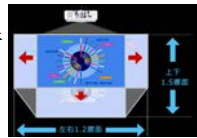

3LCD projector

CP-X8170

XGA 1024x768 | 7000ANSI

HITACHI

Inspire the Next

強大的鏡頭位移功能

優秀的鏡頭位移功能，水平位移為投射畫面的0.1倍，垂直位移為0.5倍當投射100"畫面時，可水平位移 20cm;垂直位移76公分，讓您可以在不影響畫質下調整至最佳位置。

鏡頭記憶功能

可以記憶三種鏡頭位移之位置，大大減少重新設置的時間，迅速找到正確的投影位置。

多種鏡頭可選擇

360°投影

便利的多功能遙控器

遙控器上有四個ID按鈕可同時控制四台投影機。

具備F5快速啟動、輸入源選擇等按鈕。

規格表

液晶板系統	0.8" TFT LCD x 3片(無機面板)	
解析度	XGA 1024x768(可支援UXGA 1600x1200)	
畫數	2,359,296畫素(1024x768x3)	
掃描密度	768條	
鏡頭	2倍光學縮放 電動Zoom及Focus調整	
投影尺寸	30"-600"	
燈泡	365W UHP(Eco 2500hr)	
亮度	7000 ANSI 流明	
梯形修正	±35°自動垂直梯形修正 / 手動水平梯形修正	
對比	3000 : 1	
掃描頻率	水平：15 kHz - 106 kHz 垂直：50Hz - 120Hz	
濾網	高效能三層濾網，壽命達20000小時	
可運作海拔高度	0 - 3,048公尺 (0 - 10,000ft)	
運作時溫度	0 - 45°C (32 - 113°F)	
電源	AC100~120V/AC220~240V	
投影方式	前投、後投、懸掛皆可適用	
電腦相容性	VGA、SVGA、XGA、WXGA、WXGA+、SXGA、SXGA+、UXGA、MAC16"	
視訊相容性	NTSC、NTSC4.43、PAL、SECAM、PAL-M、PAL-N HDTV: 720p@50/60, 1080i@50/60, 1080p@50/60 SDTV: 480i@60, 480p@60, 576i@50, 576p@50	
介面端子	影像輸入	Composite Video: RCA jack x 1 Component Video: RCA jack x 3 S-Video: Mini Din 4pin x 1
	電腦輸入	類比RGB: Mini D-sub 15pin x 1/HDMI x 2/BNC jack x 5
	畫面輸出	類比RGB: Mini D-sub 15pin x 1
	音效訊號	輸入 Stereo Mini jack x 2 / RCA jack x 2 (L/R) 輸出 RCA jack x 2 (L/R)
	控制介面	RS232C(9-pin Dsub) x 1
	遙控介面	遙控接收器 x 2 (前/後)
	USB	USB Type A x 2(隨身碟 或 無線網路) USB Type B x 1(USB display 或 滑鼠USB)
	線控端子	輸入 Stereo Mini jack x 1輸出Stereo Mini jack x 1
	無線網路	USB無線網卡(USB-WL-11N)
	區域網路	RJ-45 x 1
安全規格	UL/cUL, FCC Part 15, Class B, AS/NZS CISPR22 Class B, CE, GOST-R	
尺寸(W x H x D)	498mm x 135mm x 396mm	
重量	約 8.8kg	
隨機附贈配件	VGA線、遙控器、電池x2、鏡頭蓋、電源線、 操作手冊、應用軟體	

※規格若有變更，恕不另行通知。商品顏色以實物為準，本型錄僅供參考※

機身後方具操作狀態顯示屏

可顯示燈泡時數、濾網時數、IP位置...等，並可顯示各種錯誤訊息。

DICOM醫學影像仿真模式

在此模式下，可清楚的觀看灰階的醫療影像，例如X光片，這讓醫療教學或醫療會議能更有效率的進行。

Perfect Fit 功能

Perfect Fit 可快速調整投射後的四個角落，面對有曲線之白板方便矯正。

子母畫面功能(P by P / P in P Functions)