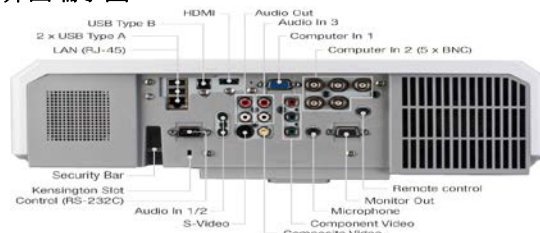

■介面端子圖

■投射距離表

銀幕尺寸	最小投射距離	最大投射距離	上方距離	下方距離
30	0.9m (34")	1.5m (57")	46cm (18")	0cm (0")
50	1.5m (58")	2.5m (97")	76cm (30")	0cm (0")
60	1.8m (70")	3.0m (117")	91cm (36")	0cm (0")
80	2.4m (94")	4.0m (157")	122cm (48")	0cm (0")
100	3.0m (118")	5.0m (197")	152cm (60")	0cm (0")
120	3.6m (142")	6.0m (237")	183cm (72")	0cm (0")
150	4.5m (179")	7.5m (297")	229cm (90")	0cm (0")
200	6.1m (239")	10.1m (396")	305cm (120")	0cm (0")
250	7.6m (300")	12.6m (496")	381cm (150")	0cm (0")
300	9.1m (360")	15.1m (596")	457cm (180")	0cm (0")

※產品服務保證

- 自購買日起三年內，在正常使用狀態下發生故障，提供免費維修(第一年、第二年全機保固、第三年免收零件費，酌收檢修工資)，惟營業使用者保固期限一年。
- 燈泡為耗材零件，燈泡保固時數為6個月內或1000小時內(以先到者為主)損壞，提供免費更換。

經銷商